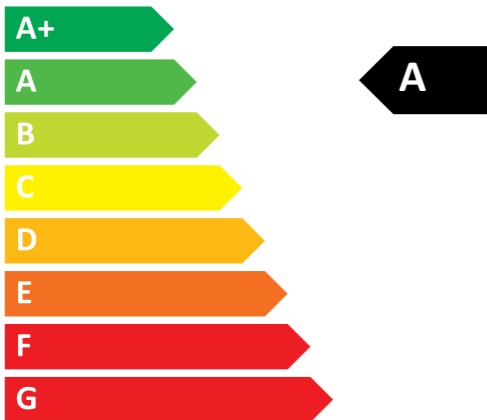

ENERG
енергия · ενεργεια

WOLF

CWL-400 Excellent
manual / clock / sensor

48
dB

400 m³/h