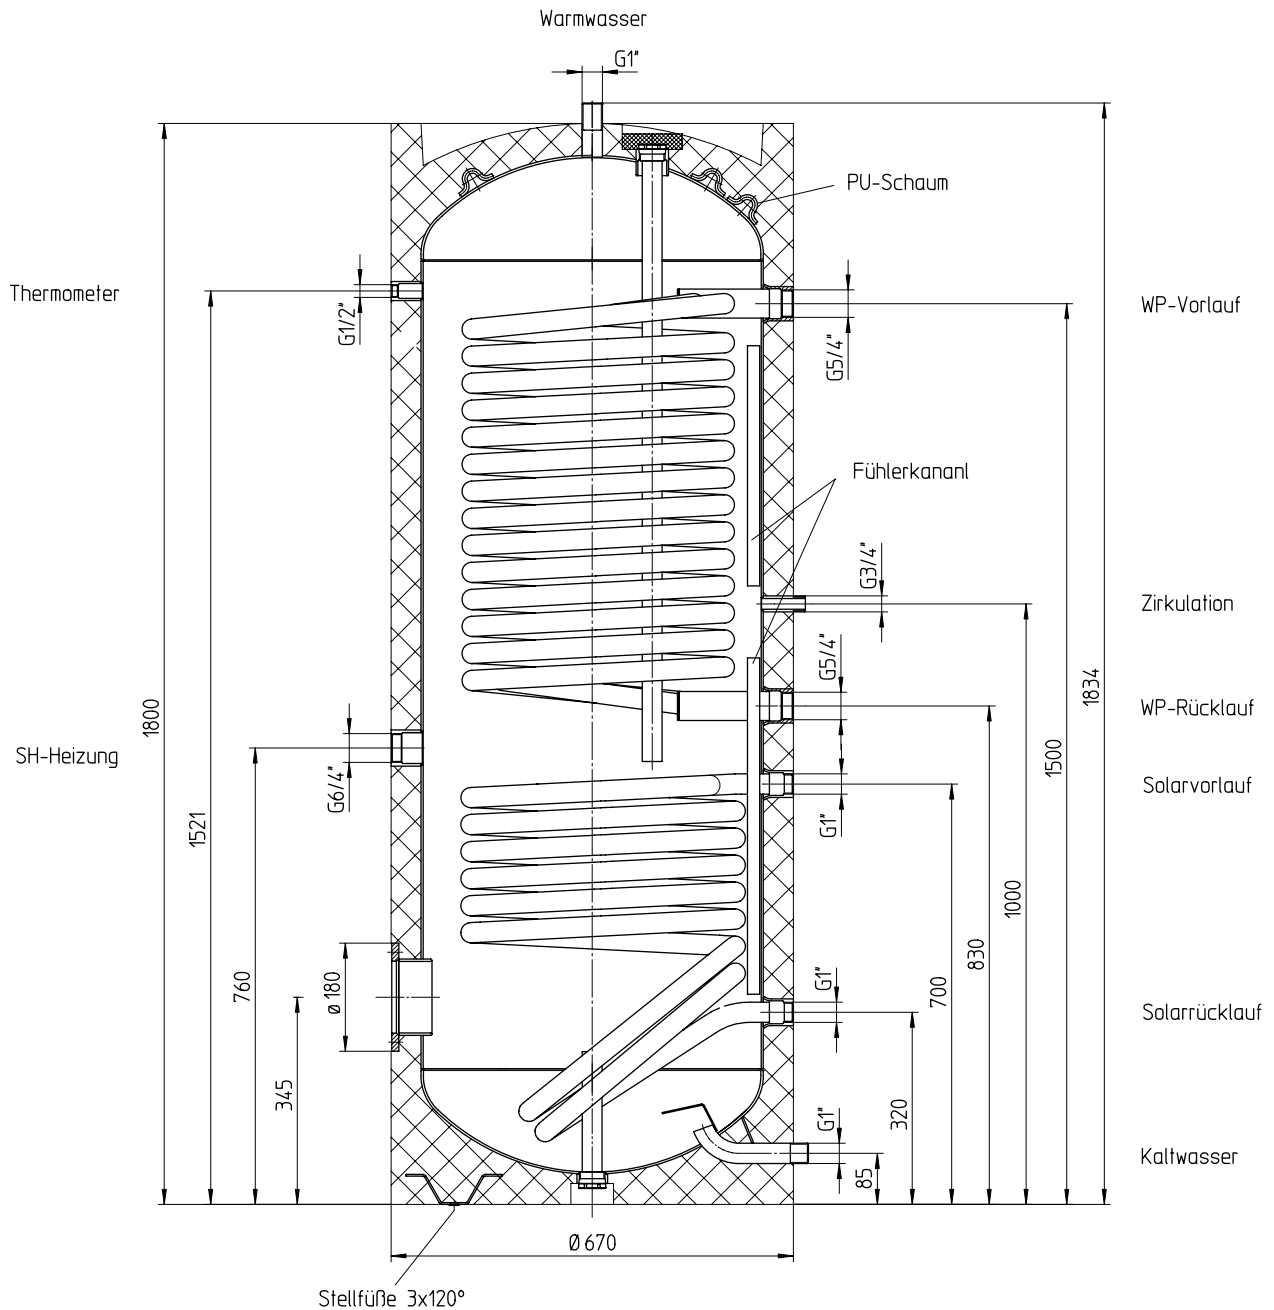

Technische Daten

Warmwasserspeicher

Type WP SOL 350

Die Standfüße dürfen NICHT für Transportzwecke verwendet werden!