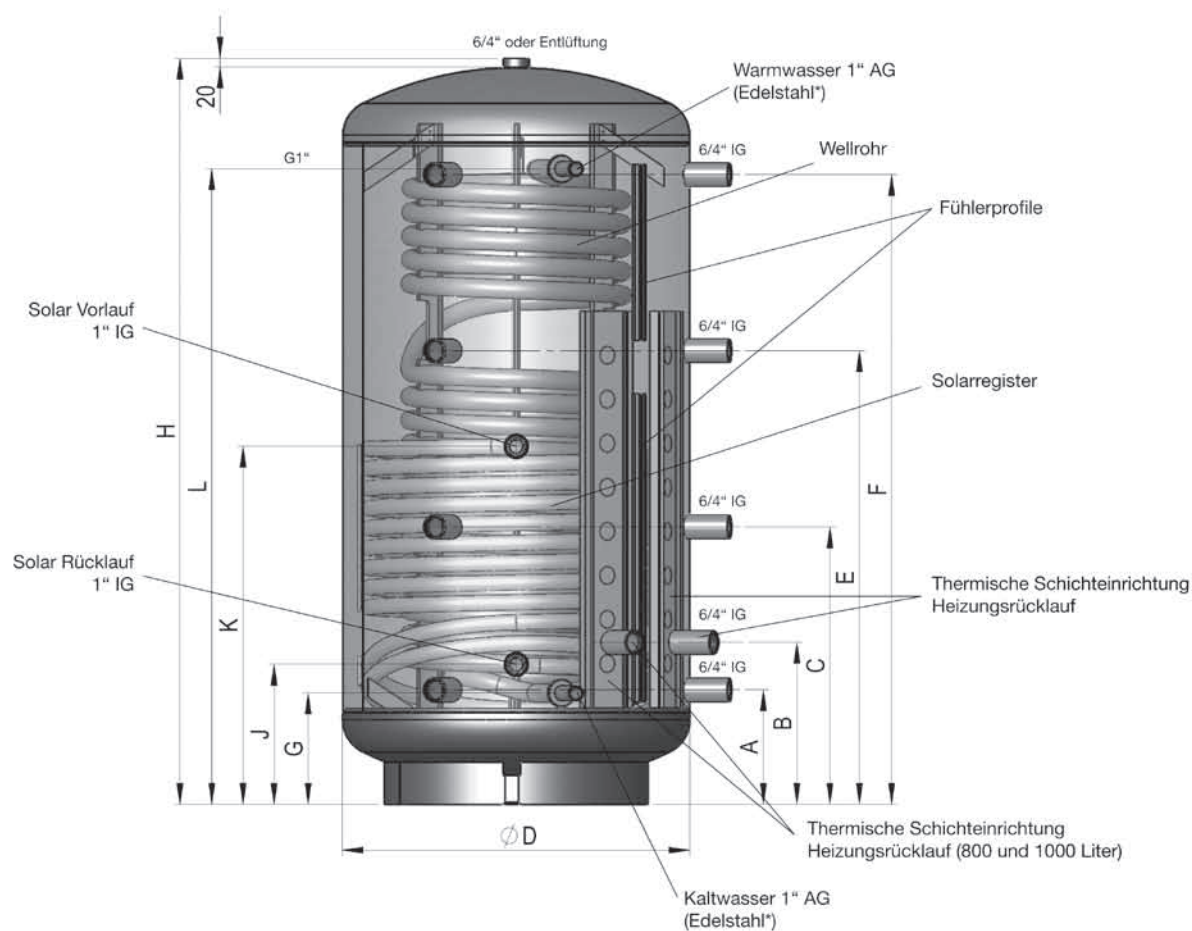

## KOMBI- SCHICHTSPEICHER

KWS

500, 800, 1000 und 1500

KWS R2

800, 1000 und 1500

**NEUHEIT**  
**2014**

**AE**  
Austria Email

# KOMBI-SCHICHTSPEICHER KWS

- Qualitativ hochwertige Befestigung des Edelstahl-Wellrohrs
- Großes Register für den Anschluss einer Solaranlage
- Schichteinrichtung für das energieeffiziente Einschichten des Heizkreisrücklaufes
- Zweite Schichteinrichtung bei KWS 800 – 1000
- 2 Stück 6/4"-Einschraub-Muffen für den wahlweisen Einbau einer zusätzlichen Elektroheizung (ausgenommen KWS 1500 R2)
- Es besteht die Möglichkeit, weitere Pufferspeicher in Serie zu schalten (Kaskadenschaltung)
- Betriebsdruck: Wellrohr 6 bar, Puffer 3 bar, Register 10 bar
- Neue ECO SKIN 2.0 - Isolierung 100 mm

Type	Inhalt Puffer Liter	Abmessungen in mm ohne Isolierung											Kippmaß	Wellrohr (m <sup>2</sup> )	Registerfläche (m <sup>2</sup> )	Inhalt Edelstahlwellrohr	Einbaulänge SH-Muffe	BEVW kWh/24h*
		H	ø D	A	B	C	E	F	G	J	K	L						
KWS 500	500	1640	650	220	335	620	1010	1390	220	290	740	1425	1700	5	1,8	25	700	2,6
KWS 800	800	1686	790	260	368	630	1030	1430	255	318	813	1443	1750	6,5	2,5	33	840	3,4
KWS 1000	1000	2036	790	310	418	745	1250	1710	255	318	948	1793	2070	7,5	3,1	39	840	3,8
KWS 1500	1500	2142	1000	380	470	825	1350	1760	306	370	910	1826	2270	7,5	3,5	39	1050	4,5