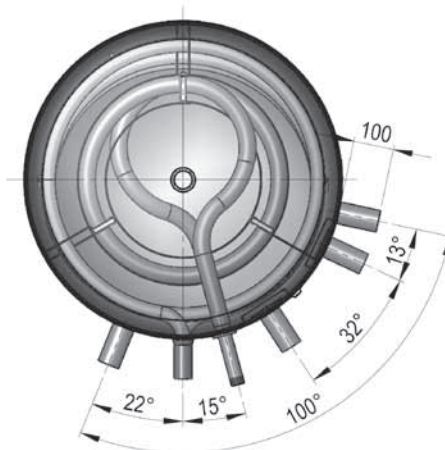

# KOMBI-SCHICHTSPEICHER KWS

- Qualitativ hochwertige Befestigung des Edelstahl-Wellrohrs
- Großes Register für den Anschluss einer Solaranlage
- Schichteinrichtung für das energieeffiziente Einschichten des Heizkreisrücklaufes
- Zweite Schichteinrichtung bei KWS 800 – 1000
- 2 Stück 6/4"-Einschraub-Muffen für den wahlweisen Einbau einer zusätzlichen Elektroheizung (ausgenommen KWS 1500 R2)
- Es besteht die Möglichkeit, weitere Pufferspeicher in Serie zu schalten (Kaskadenschaltung)
- Betriebsdruck: Wellrohr 6 bar, Puffer 3 bar, Register 10 bar
- Neue ECO SKIN 2.0 - Isolierung 100 mm

Type	Inhalt Puffer Liter	Abmessungen in mm ohne Isolierung											Kippmaß	Wellrohr (m <sup>2</sup> )	Registerfläche (m <sup>2</sup> )	Inhalt Edelstahlwellrohr	Einbaulänge SH-Muffe	BEVW kWh/24h*
		H	ø D	A	B	C	E	F	G	J	K	L						
KWS 500	500	1640	650	220	335	620	1010	1390	220	290	740	1425	1700	5	1,8	25	700	2,6
KWS 800	800	1686	790	260	368	630	1030	1430	255	318	813	1443	1750	6,5	2,5	33	840	3,4
KWS 1000	1000	2036	790	310	418	745	1250	1710	255	318	948	1793	2070	7,5	3,1	39	840	3,8
KWS 1500	1500	2142	1000	380	470	825	1350	1760	306	370	910	1826	2270	7,5	3,5	39	1050	4,5